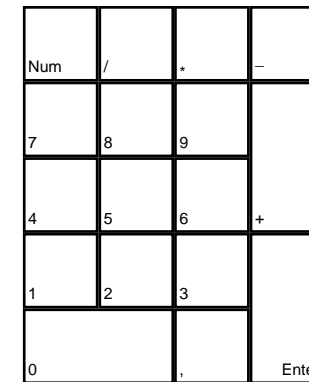

Evil Twin

deutsches Tastaturlayout / english keyboard layout

Spezialangriffe:	
Cyprien:	
Rodeo-Attacke	[Shift]
SuperCyp:	
Todesstrahl	[Tab]
Feuerball aufbauen	[Alt] halten
Feuerball abfeuern	[Alt] loslassen
Rodeo-Attacke	[Strg] dann [Shift]
Sturmangriff	im Laufen [Shift]