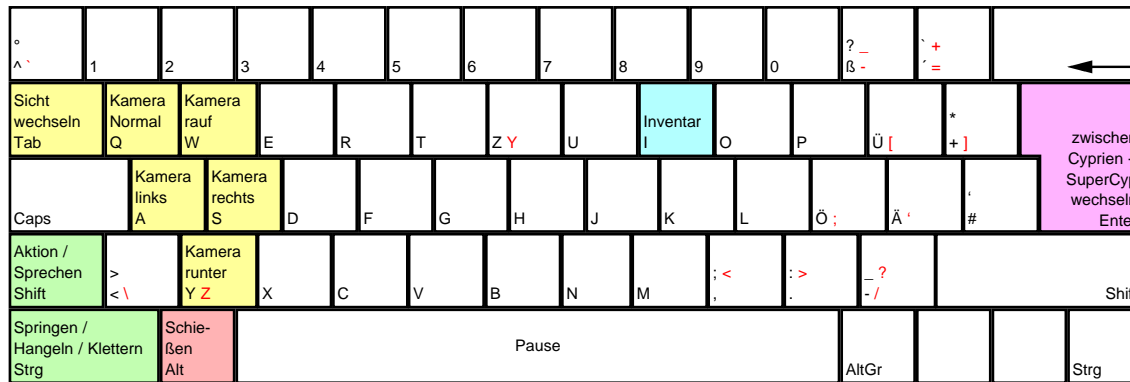

Evil Twin

deutsches Tastaturlayout / english keyboard layout

Spezialangriffe:	
Cyprien:	
Rodeo-Attacke	[Shift]
SuperCyp:	
Todesstrahl	[Tab]
Feuerball aufbauen	[Alt] halten
Feuerball abfeuern	[Alt] loslassen
Rodeo-Attacke	[Strg] dann [Shift]
Sturmangriff	im Laufen [Shift]

CHEATS	
Folgende Tastenkombination, bei Standard Tastaturbelegung, im Cheatmenü eingeben. Die Cheats sind danach direkt dort anwählbar.	
unendliche Leben	[Strg] [Shift] [Tab] [Strg] [Alt]
Visier	[Alt] [Alt] [Strg] [Tab] [Shift]
Sniper	[Shift] [Alt] [Strg] [Tab] [Alt]
Mega-Schuß	[Alt] [Tab] [Tab] [Shift] [Strg]
Schnellschuß	[Shift] [Tab] [Strg] [Tab] [Alt]
Gummimurmel	[Alt] [Shift] [Tab] [Strg]