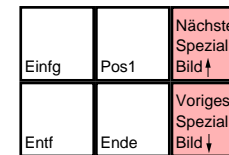

Evil Twin

deutsches Tastaturlayout / english keyboard layout

Spezialangriffe:	
Cyprien:	
Rodeo-Attacke	[Shift]
SuperCyp:	
Todesstrahl	[Tab]
Feuerball aufbauen	[Alt] halten
Feuerball abfeuern	[Alt] loslassen
Rodeo-Attacke	[Strg] dann [Shift]
Sturmangriff	im Laufen [Shift]

CHEATS	
Folgende Tastenkombination, bei Standard Tastaturbelegung, im Cheatmenü eingeben. Die Cheats sind danach direkt dort anwählbar.	
unendliche Leben	[Strg] [Shift] [Tab] [Strg] [Alt]
Visier	[Alt] [Alt] [Strg] [Tab] [Shift]
Sniper	[Shift] [Alt] [Strg] [Tab] [Alt]
Mega-Schuß	[Alt] [Tab] [Tab] [Shift] [Strg]
Schnellschuß	[Shift] [Tab] [Strg] [Tab] [Alt]
Gummimurmel	[Alt] [Shift] [Tab] [Strg]