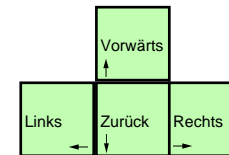

Evil Twin

deutsches Tastaturlayout / english keyboard layout

Spezialangriffe:	
Cyprien:	
Rodeo-Attacke	[Shift]
SuperCyp:	
Todesstrahl	[Tab]
Feuerball aufbauen	[Alt] halten
Feuerball abfeuern	[Alt] loslassen
Rodeo-Attacke	[Strg] dann [Shift]
Sturmangriff	im Laufen [Shift]

CHEATS	
Folgende Tastenkombination, bei Standard Tastaturbelegung, im Cheatmenü eingeben. Die Cheats sind danach direkt dort anwählbar.	
unendliche Leben	[Strg] [Shift] [Tab] [Strg] [Alt]
Visier	[Alt] [Alt] [Strg] [Tab] [Shift]
Sniper	[Shift] [Alt] [Strg] [Tab] [Alt]
Mega-Schuß	[Alt] [Tab] [Tab] [Shift] [Strg]
Schnellschuß	[Shift] [Tab] [Strg] [Tab] [Alt]
Gummimurmel	[Alt] [Shift] [Tab] [Strg]