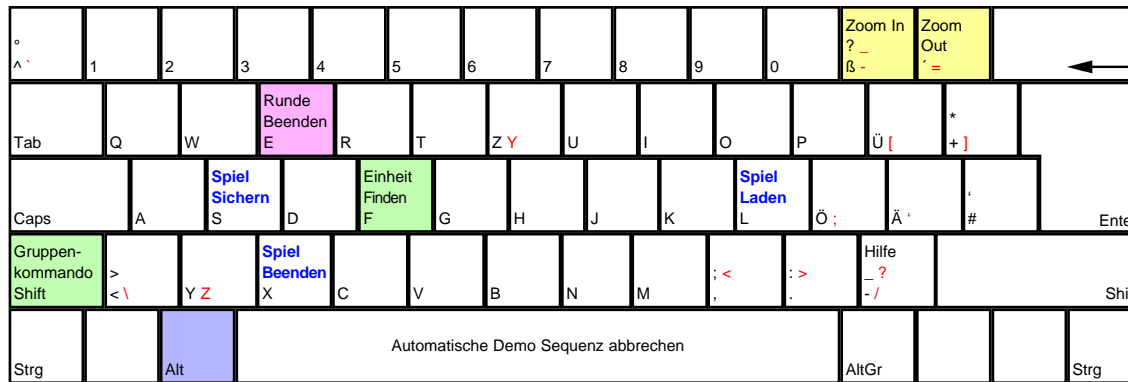

# M.A.X. Mechanized Assault & Exploration

deutsches Tastaturlayout / [english keyboard layout](#)

**LMB:** Auswählen / Befehle / Aktion  
**RMB:** Hilfe

## CHEATS taken from [dlh.net]

- [MAXAMMO] Munition wird aufgefüllt
- [MAXSURVEY] Alle Ressourcen werden aufgedeckt
- [MAXSPY] Die Positionen der Feinde werden sichtbar
- [MAXSUPER] Die gewählte Unit kann bis Level 30 upgegradet werden
- [MAXSTORAGE] Du hast genug Rohmaterial