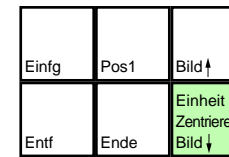

# M.A.X. Mechanized Assault & Exploration

deutsches Tastaturlayout / [english keyboard layout](#)

**LMB:** Auswählen / Befehle / Aktion  
**RMB:** Hilfe

## CHEATS taken from [dlh.net]

- [MAXAMMO] Munition wird aufgefüllt
- [MAXSURVEY] Alle Ressourcen werden aufgedeckt
- [MAXSPY] Die Positionen der Feinde werden sichtbar
- [MAXSUPER] Die gewählte Unit kann bis Level 30 upgegradet werden
- [MAXSTORAGE] Du hast genug Rohmaterial