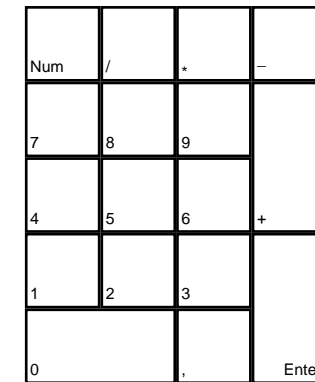

# M.A.X. Mechanized Assault & Exploration

deutsches Tastaturlayout / [english keyboard layout](#)

**LMB:** Auswählen / Befehle / Aktion  
**RMB:** Hilfe

## CHEATS taken from [dlh.net]

- [MAXAMMO] Munition wird aufgefüllt
- [MAXSURVEY] Alle Ressourcen werden aufgedeckt
- [MAXSPY] Die Positionen der Feinde werden sichtbar
- [MAXSUPER] Die gewählte Unit kann bis Level 30 upgegradet werden
- [MAXSTORAGE] Du hast genug Rohmaterial