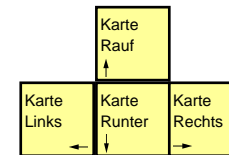

# M.A.X. Mechanized Assault & Exploration

deutsches Tastaturlayout / [english keyboard layout](#)

**LMB:** Auswählen / Befehle / Aktion  
**RMB:** Hilfe

## CHEATS taken from [dlh.net]

- [MAXAMMO] Munition wird aufgefüllt
- [MAXSURVEY] Alle Ressourcen werden aufgedeckt
- [MAXSPY] Die Positionen der Feinde werden sichtbar
- [MAXSUPER] Die gewählte Unit kann bis Level 30 upgegradet werden
- [MAXSTORAGE] Du hast genug Rohmaterial