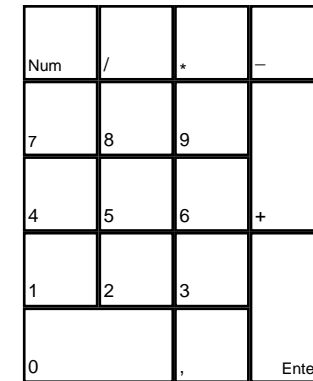

# MDK 2

deutsches Tastaturlayout / [english keyboard layout](#)