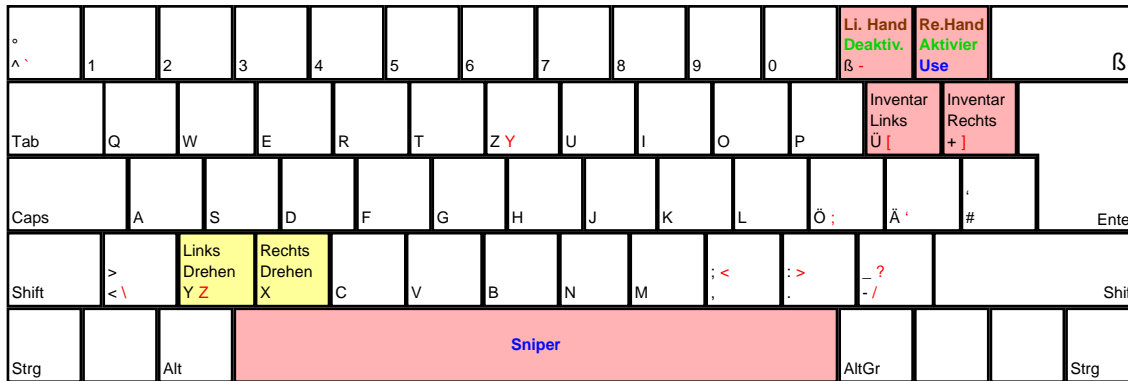

# MDK 2

deutsches Tastaturlayout / [english keyboard layout](#)

## Cheats:

Konsole öffnen mittels der [^]-Taste

### mdkGobSetDamageFilter(mdkGetPlayerGob(),0)

Damit wird der Spieler unverwundbar. Dies funktioniert nur so lange bis das Spiel neue Daten lädt, denn dann muß dieser Code erneut eingegeben werden.

**Kurt**      **MAX**      **Dr.Hawkins**