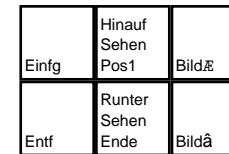

# MDK 2

deutsches Tastaturlayout / [english keyboard layout](#)