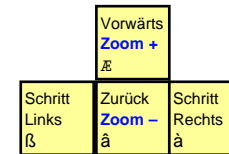

# MDK 2

deutsches Tastaturlayout / [english keyboard layout](#)